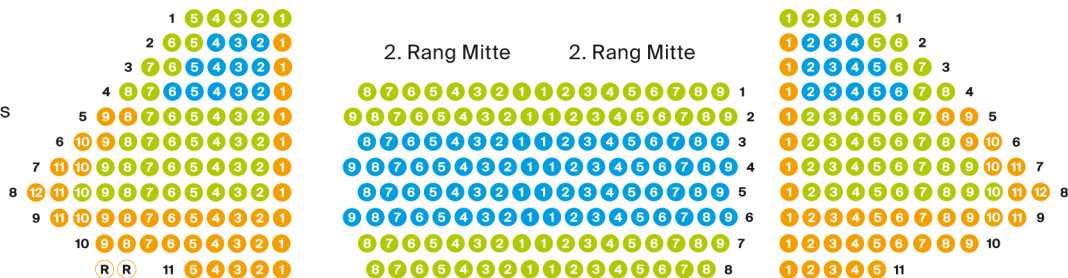

Großes Haus

Reihen A-E
variable
Zusatzbestuhlung

Parkett
Seite links

Parkett
Seite rechts

1. Rang
Seite links

1. Rang
Seite rechts

2. Rang
Seite links

2. Rang
Seite rechts

Kleines Haus

Parkett

Rang

*Reihe A
variable Zusatzbestuhlung

Preisgruppen

Großes und Kleines Haus	a	b	c	d	e
Preisgruppe I* Premieren Oper/Tanz/ Sonderkonzert	55,00 €	50,00 €	39,00 €	27,50 €	18,50 €
Preisgruppe II* Oper/Tanz/ Konzert	44,00 €	39,00 €	33,00 €	24,50 €	15,50 €
Preisgruppe III Premieren Schauspiel	43,00 €	38,00 €	32,00 €	26,50 €	17,50 €
Preisgruppe IV Schauspiel	35,00 €	30,00 €	27,00 €	21,50 €	13,50 €
<i>Peterchens Mondfahrt</i>	14,50 €	12,50 €	9,50 €	Gruppen 25%	–