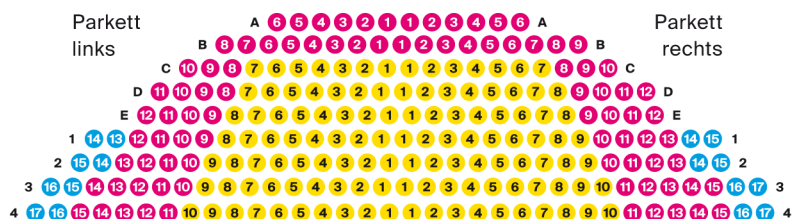

Großes Haus

Reihen A-E
variable
Zusatzbestuhlung

Parkett
Seite links

Parkett
Seite rechts

1. Rang
Seite links

1. Rang
Seite rechts

2. Rang
Seite links

2. Rang
Seite rechts

Kleines Haus

Parkett

Rang

*Reihe A
variable Zusatzbestuhlung

Preisgruppen

Großes und Kleines Haus	a	b	c	d	e
Preisgruppe I* Premieren Oper/Tanz/ Sonderkonzert	55,00 €	50,00 €	39,00 €	27,50 €	18,50 €
Preisgruppe II* Oper/Tanz/ Konzert	44,00 €	39,00 €	33,00 €	24,50 €	15,50 €
Preisgruppe III Premieren Schauspiel	43,00 €	38,00 €	32,00 €	26,50 €	17,50 €
Preisgruppe IV Schauspiel	35,00 €	30,00 €	27,00 €	21,50 €	13,50 €
<i>Peterchens Mondfahrt</i>	14,50 €	12,50 €	9,50 €	Gruppen 25%	–