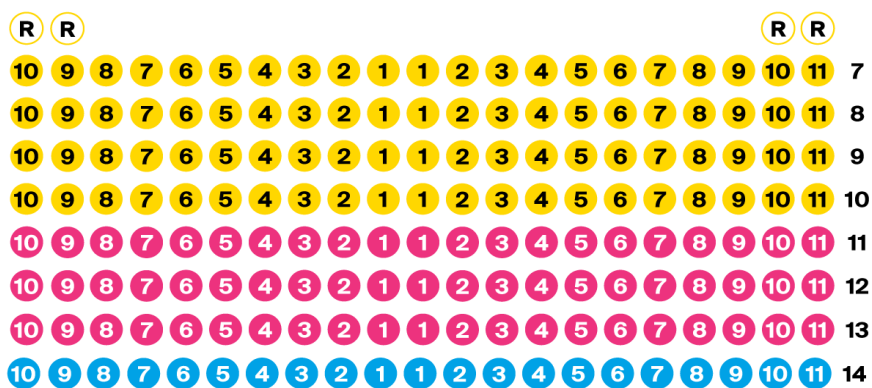

Großes Haus

Reihen A-E
variable
Zusatzbestuhlung

Parkett
Seite links

Parkett
Seite rechts

1. Rang
Seite links

1. Rang
Seite rechts

2. Rang
Seite links

2. Rang
Seite rechts

Kleines Haus

Parkett

Rang

*Reihe A
variable Zusatzbestuhlung

Preisgruppen

Großes und Kleines Haus	a	b	c	d	e
Preisgruppe I* Premieren Oper/Tanz/ Sonderkonzert	55,00 €	50,00 €	39,00 €	27,50 €	18,50 €
Preisgruppe II* Oper/Tanz/ Konzert	44,00 €	39,00 €	33,00 €	24,50 €	15,50 €
Preisgruppe III Premieren Schauspiel	43,00 €	38,00 €	32,00 €	26,50 €	17,50 €
Preisgruppe IV Schauspiel	35,00 €	30,00 €	27,00 €	21,50 €	13,50 €
<i>Peterchens Mondfahrt</i>	14,50 €	12,50 €	9,50 €	Gruppen 25%	–