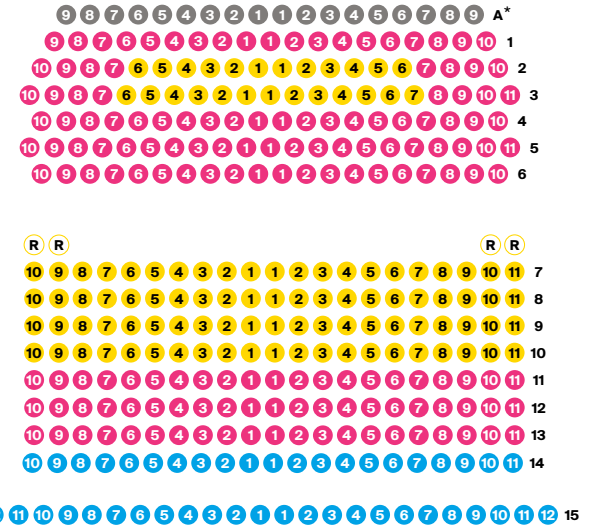

Großes und Kleines Haus	a	b	c	d	e
Preisgruppe I Premieren Oper/Tanz/ Sonderkonzert	55,00 €	50,00 €	39,00 €	27,50 €	18,50 €
Preisgruppe II Oper/Tanz/ Konzert	44,00 €	39,00 €	33,00 €	24,50 €	15,50 €
Preisgruppe III Premieren Schauspiel	43,00 €	38,00 €	32,00 €	26,50 €	17,50 €
Preisgruppe IV Schauspiel	35,00 €	30,00 €	27,00 €	21,50 €	13,50 €
<i>Ronja Räubertochter</i>	14,50 €	12,50 €	9,50 €	Gruppen 25%	—
Jugendkonzert	Normalpreis 16,50€/Ermäßigter Preis 14,50€/Schüler*nnen, Studierende 8,25€				

Filiale, Glashaus, Orchestersaal, U17	T1	T2	T3	T4
Normalpreis	9,50 €	14,50 €	16,50 €	19,50 €
Ermäßigter Preis	—	12,50 €	14,50 €	15,50 €
Schüler*innen / Studierende	4,75 €	7,25 €	8,25 €	9,75 €
Familientarif bei justmainz- Vorstellungen (außer <i>Ronja Räubertochter</i>)	21,00 €			

Kleines Haus

Bühne

Parkett

Rang

*Reihe A

variable Zusatzbestuhlung / stückabhängig

Kategorie

● ● ● ● ●
a b c d e